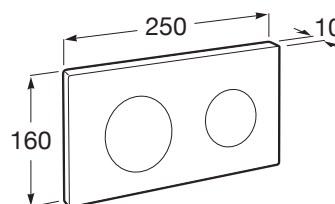

## DIMENSIUNI

Lungime 250 mm  
Înălțime 160 mm

## CARACTERISTICI

Număr butoane: 2

Recomandat pentru spații publice

COMPATIBIL CU

DUPLO WC L – Rama incastrata pentru rezervor WC cu clătire dublă. Permite activare frontală sau superioară. Cot 90 ø / 110 ø